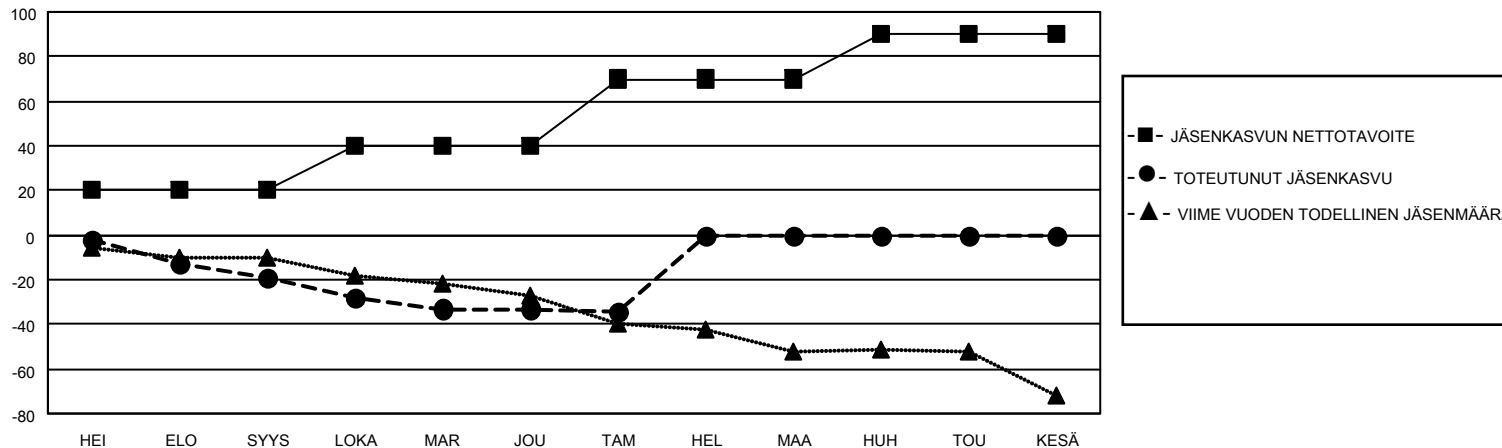

# MONTHLY MEMBERSHIP PROGRESS REPORT

SIJAINTI FINLAND

District 107 L

Results as of: 1/31/2021

Klubit				jäsentä			
TULOKSET 2020-2021				TULOKSET 2020-2021			
NELJÄNNES	UUDEN KLUBIN TAVOITE	UUDET KLUBIT	LOPETETUT KLUBIT	NELJÄNNES	JÄSENKASVUN NETTOTAVOITE	TOTEUTUNUT JÄSENKASVU	POISTETUT JÄSENET (mukaan lukien siirrot)
HEI/ELO/SYYS	0	0	0	HEI/ELO/SYYS	20	2	21
LOKA/MAR/JOU	0	0	0	LOKA/MAR/JOU	20	12	24
TAM/HEL/MAA	0	0	0	TAM/HEL/MAA	30	1	2
HUH/TOU/KESÄ	1	0	0	HUH/TOU/KESÄ	20	0	0

TAVOITTEET JA UUDET KLUBIT, KUMULATIIVINEN

TAVOITTEET JA JÄSENET, KUMULATIIVINEN

LAKKAUTETUT KLUBIT: 0

8 CLUBS OF 40 LISÄNNYT YHDEN TAI USEAMMAN UUTTA JÄSENTÄ

SUKUPUOLIJAKAUMA

MIES 697 (71.93%)  
NAINEN 272 (28.07%)