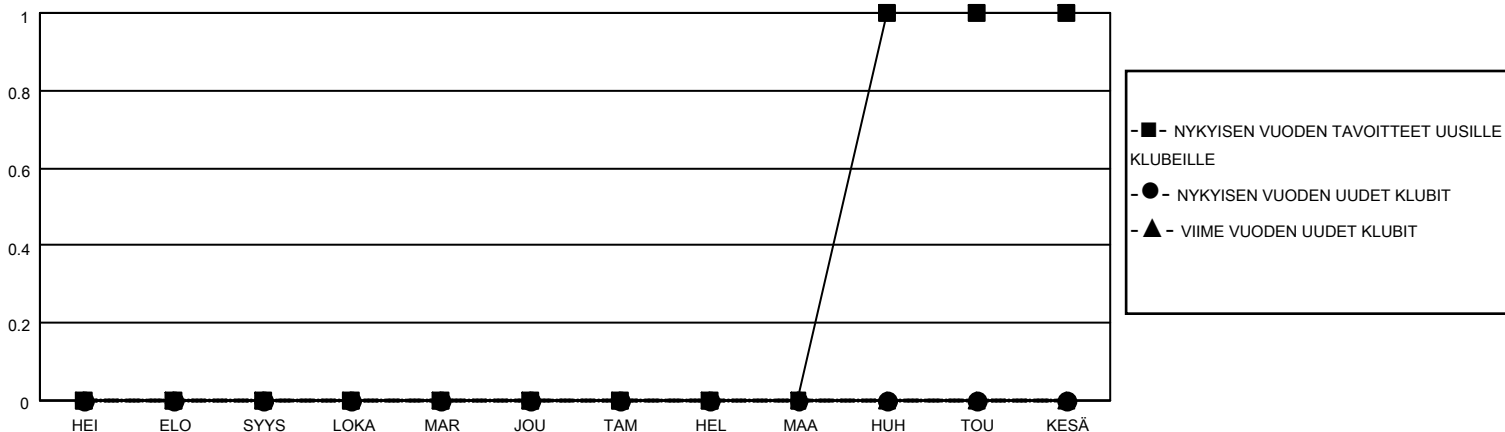

# MONTHLY MEMBERSHIP PROGRESS REPORT

SIJAINTI FINLAND

District 107 L

Results as of: 1/31/2021

Klubit				jäsentä			
TULOKSET 2020-2021				TULOKSET 2020-2021			
NELJÄNNES	UUDEN KLUBIN TAVOITE	UUDET KLUBIT	LOPETETUT KLUBIT	NELJÄNNES	JÄSENKASVUN NETTOTAVOITE	TOTEUTUNUT JÄSENKASVU	POISTETUT JÄSENET (mukaan lukien siirrot)
HEI/ELO/SYYS	0	0	0	HEI/ELO/SYYS	20	2	21
LOKA/MAR/JOU	0	0	0	LOKA/MAR/JOU	20	12	24
TAM/HEL/MAA	0	0	0	TAM/HEL/MAA	30	1	2
HUH/TOU/KESÄ	1	0	0	HUH/TOU/KESÄ	20	0	0

TAVOITTEET JA UUDET KLUBIT, KUMULATIIVINEN

TAVOITTEET JA JÄSENET, KUMULATIIVINEN

LAKKAUTETUT KLUBIT: 0

8 CLUBS OF 40 LISÄNNYT YHDEN TAI USEAMMAN UUTTA JÄSENTÄ

SUKUPUOLIJAKAUMA

MIES 697 (71.93%)  
NAINEN 272 (28.07%)